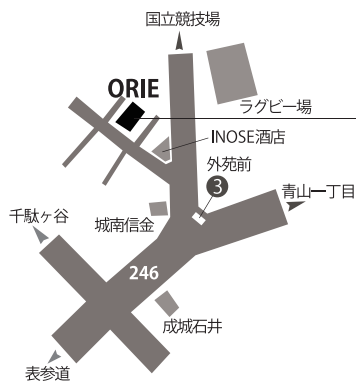

は が き

WAKAKEN  
若建 建築家集団

くらし  
発見

○ 建築家と  
工芸家の  
カタチ店

ORIE ART GALLERY  
オリエアートギャラリー

107-0061 港区北青山 2-9-16・1F  
TEL 03・5772・5801  
東京メトロ銀座線・外苑前  
3 番出口より徒歩 3 分

お問い合わせ 市川 090・4019・1522

WAKAKEN  
若建 建築家集団